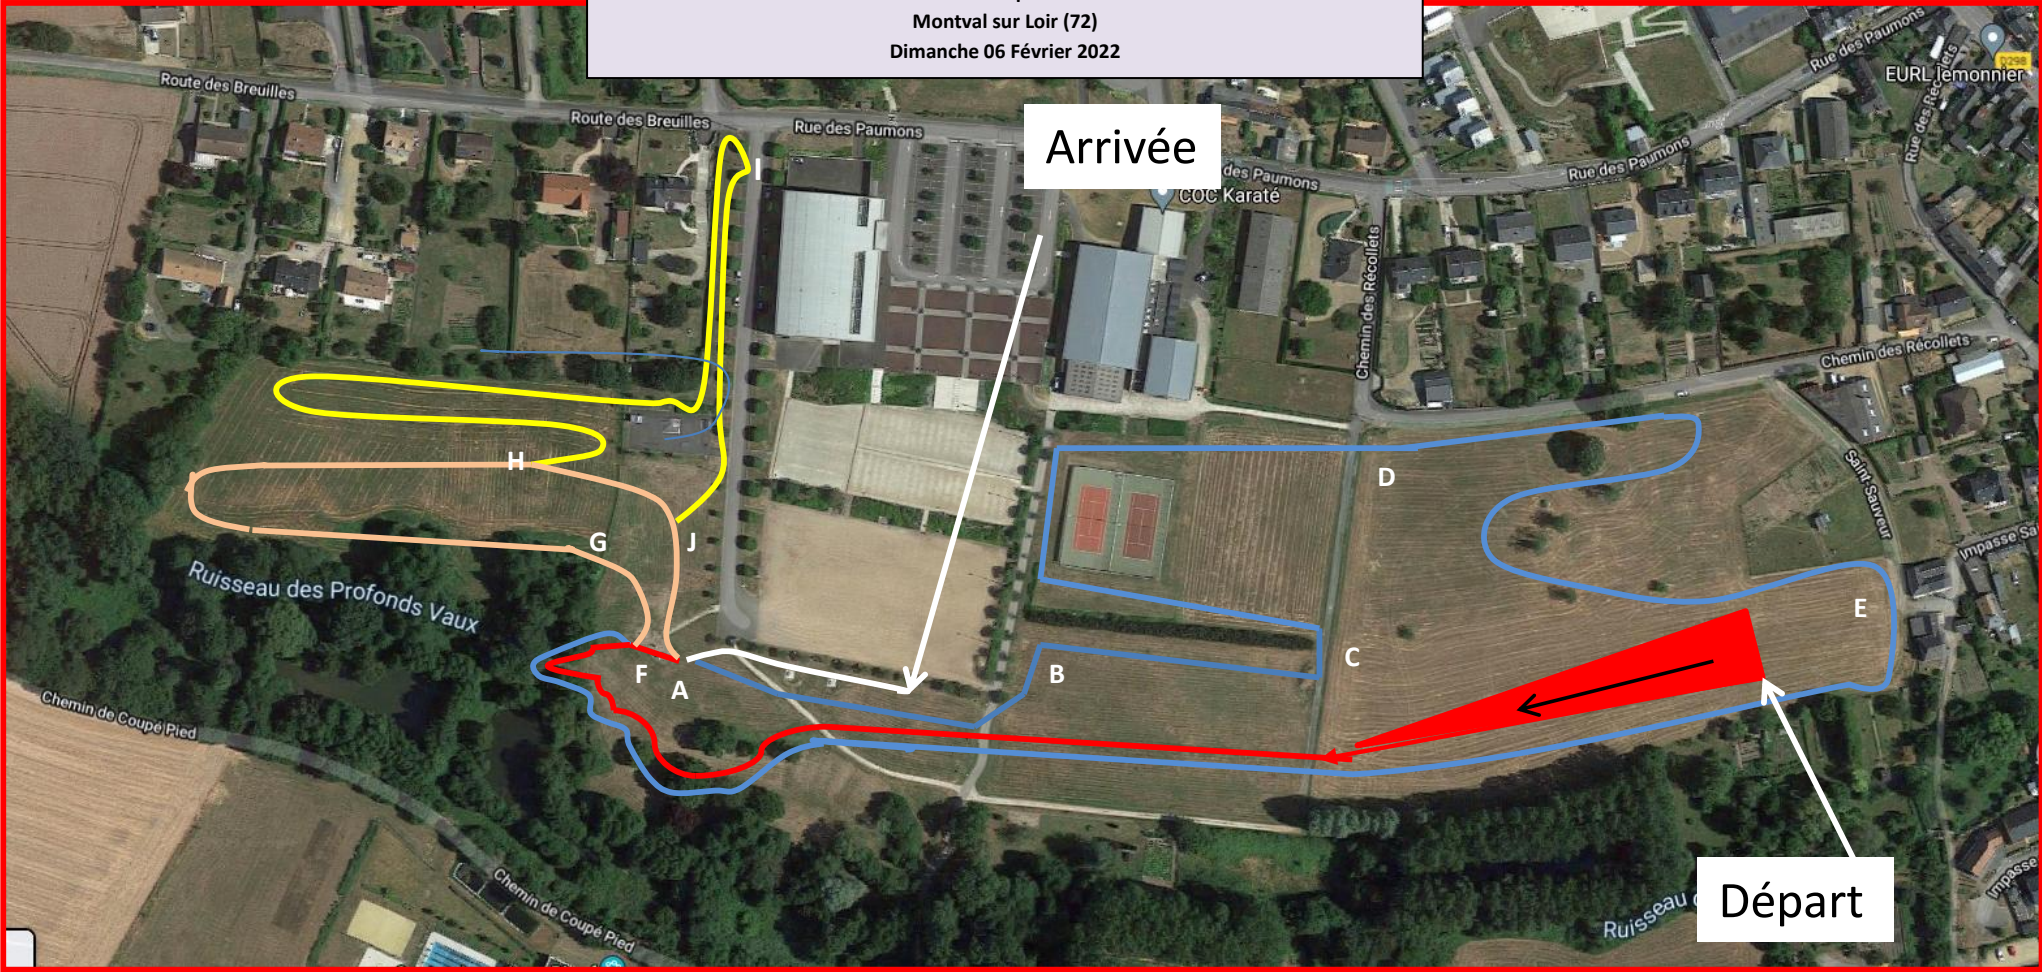

**PARCOURS**  
**CHAMPIONNATS REGIONAUX DE CROSS COUNTRY 2022**  
 ¼ de Finale de Championnat de France  
 Montval sur Loir (72)  
 Dimanche 06 Février 2022

Boucle Départ		530 m	Départ → A
Petite boucle		1465 m	A-B-C-D-E-F-A
Moyenne Boucle		1915 m	A-B-C-D-E-F-G-H-J-A
Grande Boucle		2335 m	A-B-C-D-E-F-G-H-I-J-A
Arrivée		100 m	A → Arrivée

## Championnats Régionaux de cross-country 2022

¼ de Finale de Championnat de France

Montval sur Loir (72)

Dimanche 06 Février 2022

HEURE	CATEGORIE	DEPART 530 m	PETITE BOUCLE 1465 m	MOYENNE BOUCLE 1915 m	GRANDE BOUCLE 2335 m	ARRIVEE 100 m	DISTANCE TOTALE
11 h 00	CADETTES	1	1	1		1	4010 m
11 h 25	CROSS COURT H	1	1	1		1	4010 m
11 h 50	CROSS COURT F	1	1	1		1	4010 m
12 h 15	CADETS	1		1	1	1	4880 m
12 h 45	JUNIORS F	1		1	1	1	4880 m
13 h 15	JUNIORS H	1	1	1	1	1	6345 m
13 h 50	CROSS LONG F (E/S/M)	1			3	1	7635 m
14 h 35	MASTERS H (M1 et +)	1	1		3	1	9100 m
15 h 25	CROSS LONG H (E/S/M0)	1	1		3	1	9100 m